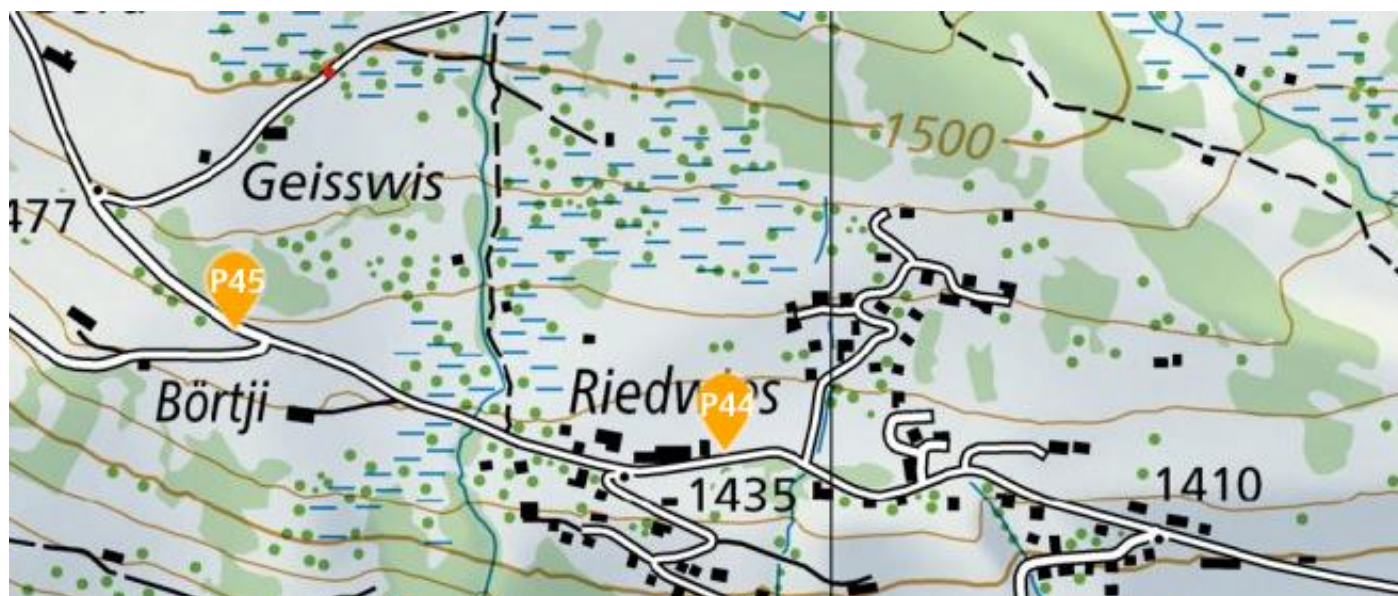

Gemeinde Luzein

Parkplätze Pany

P40/P41/P42/
P43/P45

Gemeindehaus/Skilift/Güggelstein
Schwimmbad/Börtji

Tarif Ortszentrum

P44

Riedwies (nur Winter PP)

Tarif Ortszentrum

P40

NACHPARKVERBOT
Gemeindehaus

ganzjährig 01.00 – 06.00 Uhr

P41/P42/P43
P44/P45

Skilift/Güggelstein/Schwimmbad
Riedwies/Börtji

1.12.–30.4., 01.00 – 06.00 Uhr

1.12.–30.4., 01.00 – 06.00 Uhr