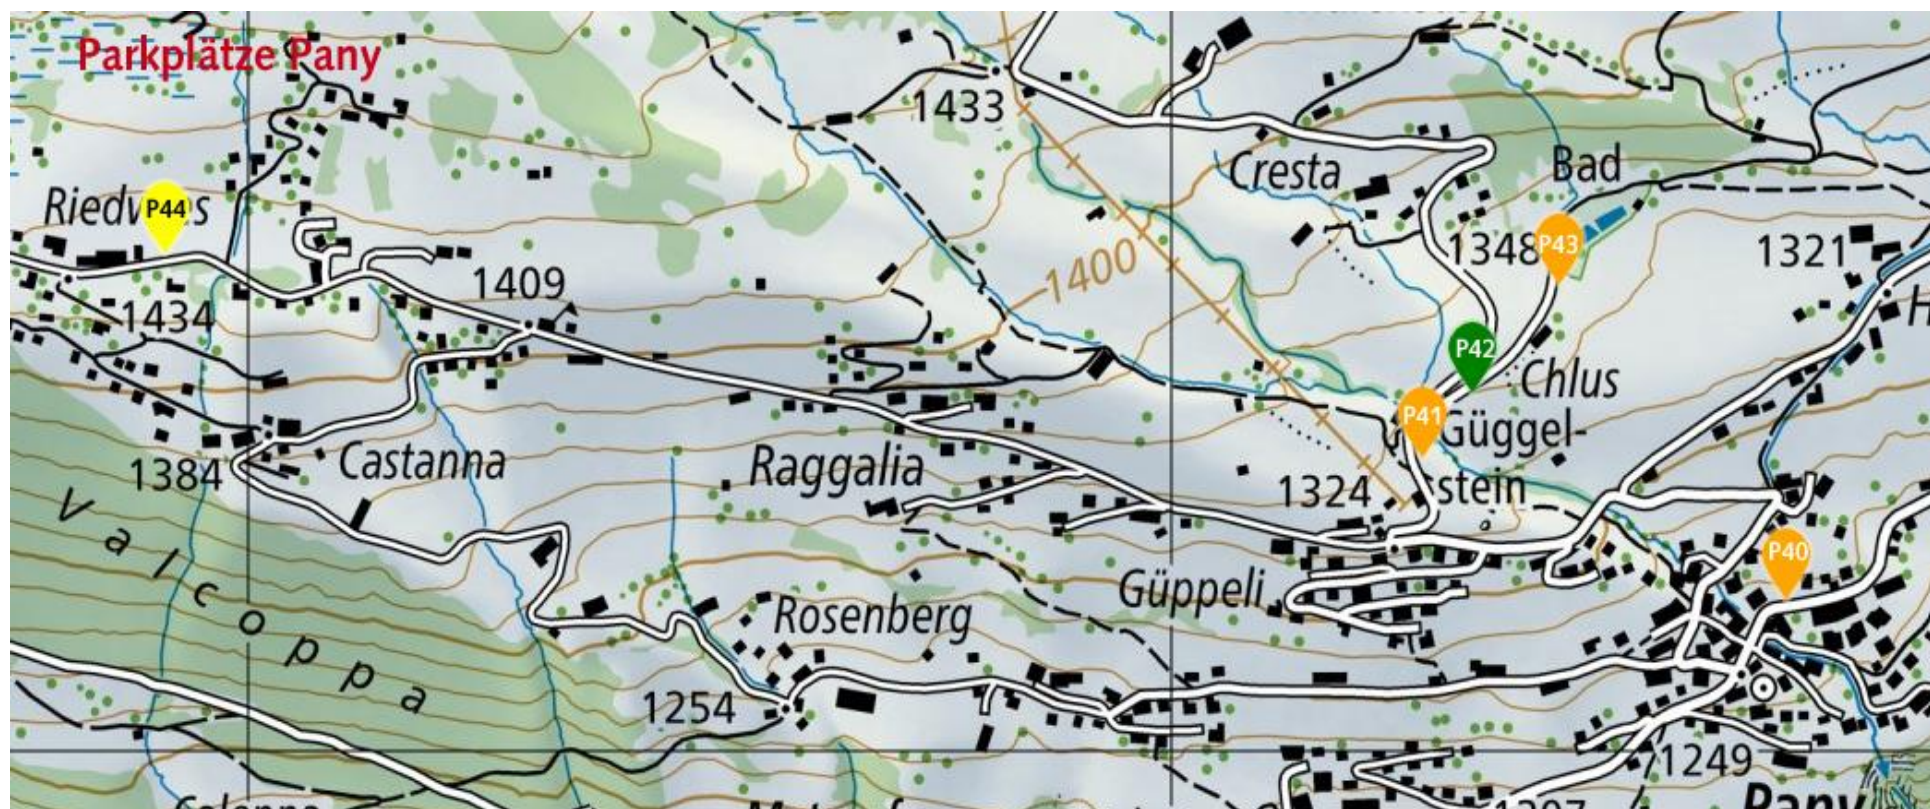

Gemeinde Luzein

Parkplätze Pany

- | | | | |
|-----|--------------|--------------------------------|------------------------------|
| P40 | Gemeindehaus | Tarif Ortszentrum | |
| P41 | Skillift | Tarif Ortszentrum | |
| P42 | Güggelstein | Tarif Ortszentrum | Stellplatz Camper (5 Plätze) |
| P43 | Schwimmbad | Tarif Ortszentrum | |
| P44 | Riedwies | Tarif Ortszentrum (nur Winter) | |