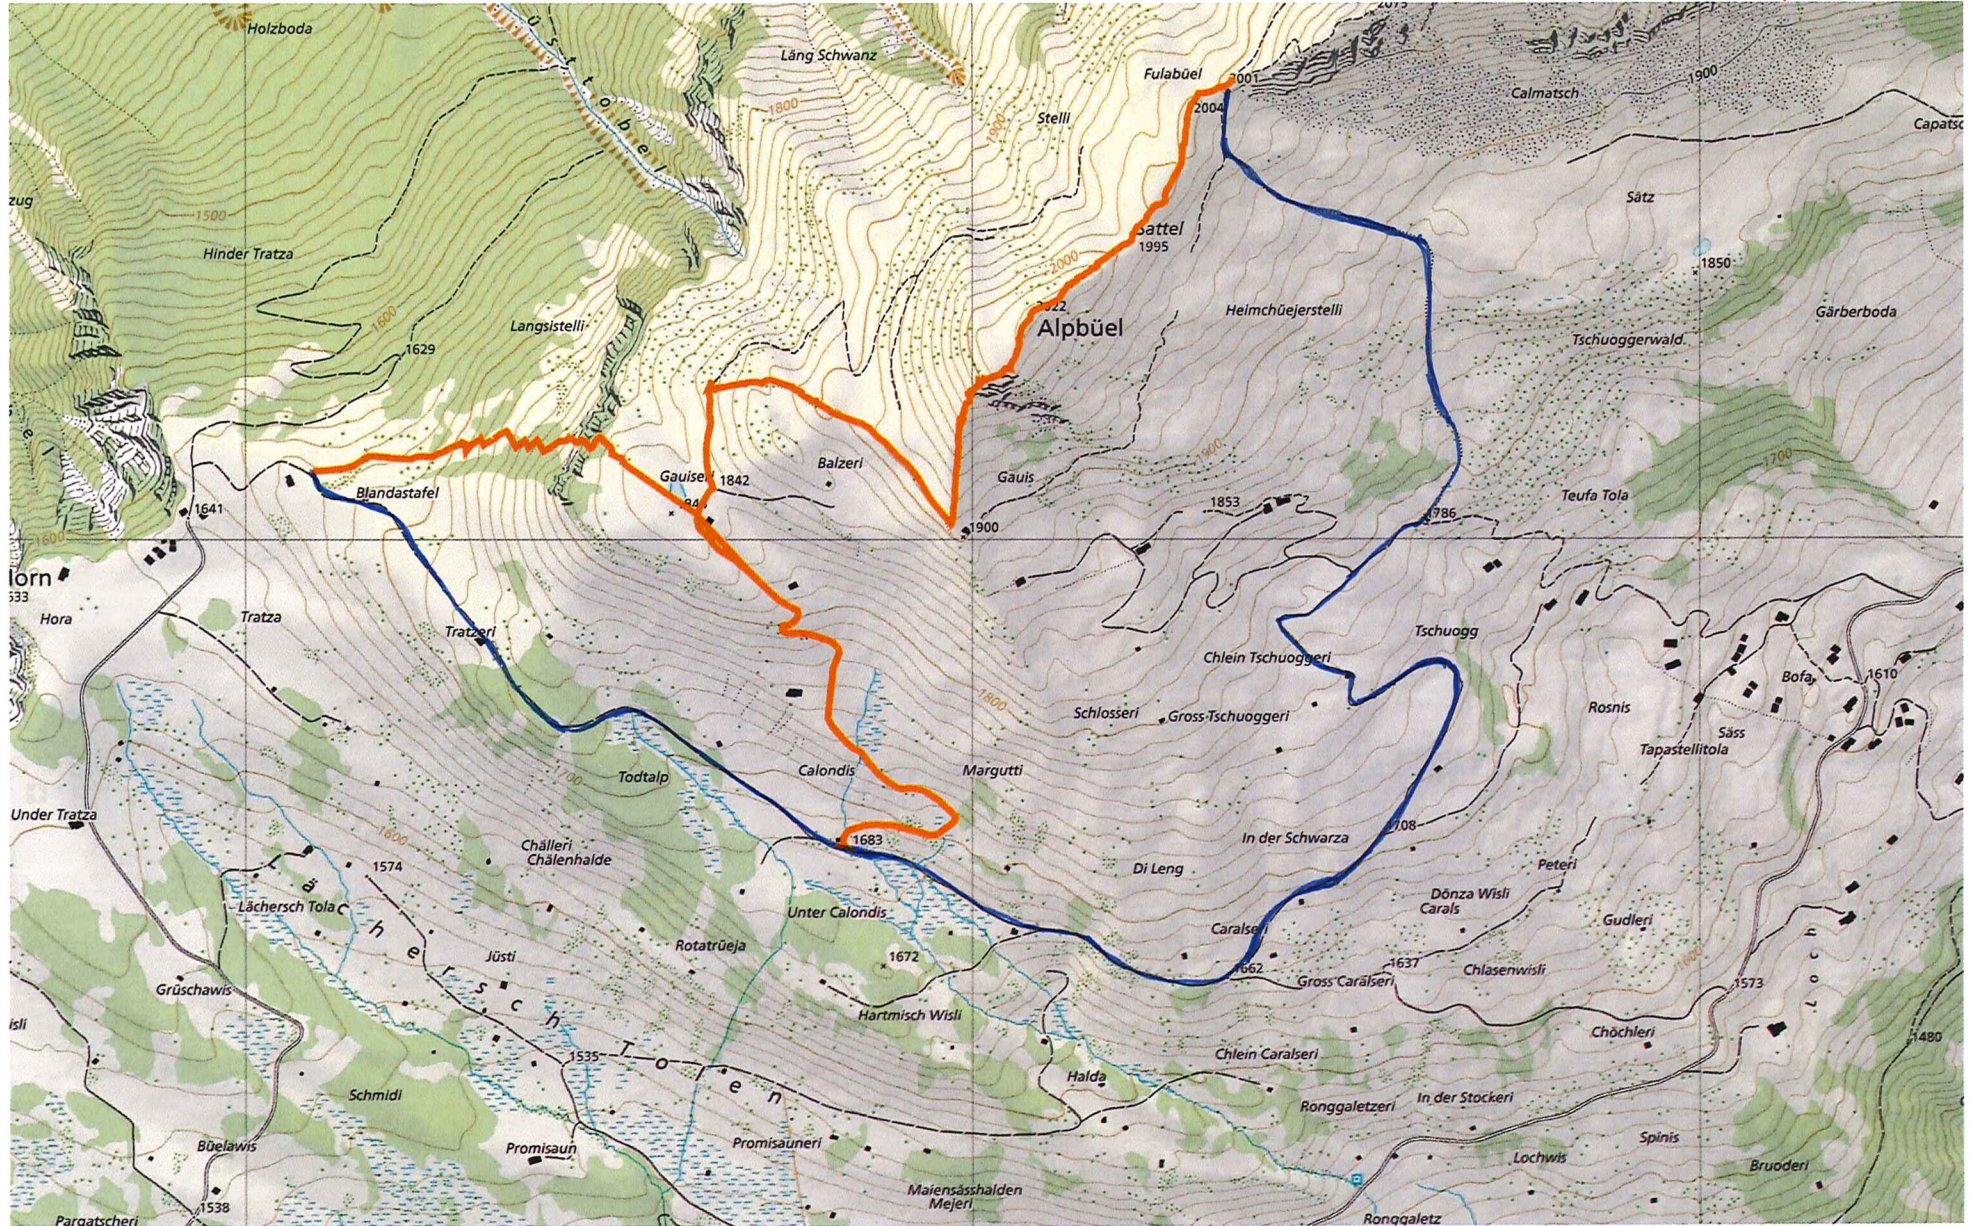

- Umleitung

- orange gesperrt

Geodaten © swisstopo (5704000138)

Partner SchweizMobil:

 Schweizerische Eidgenossenschaft
Confédération suisse
Confederazione Svizzera
Confederaziun svizra