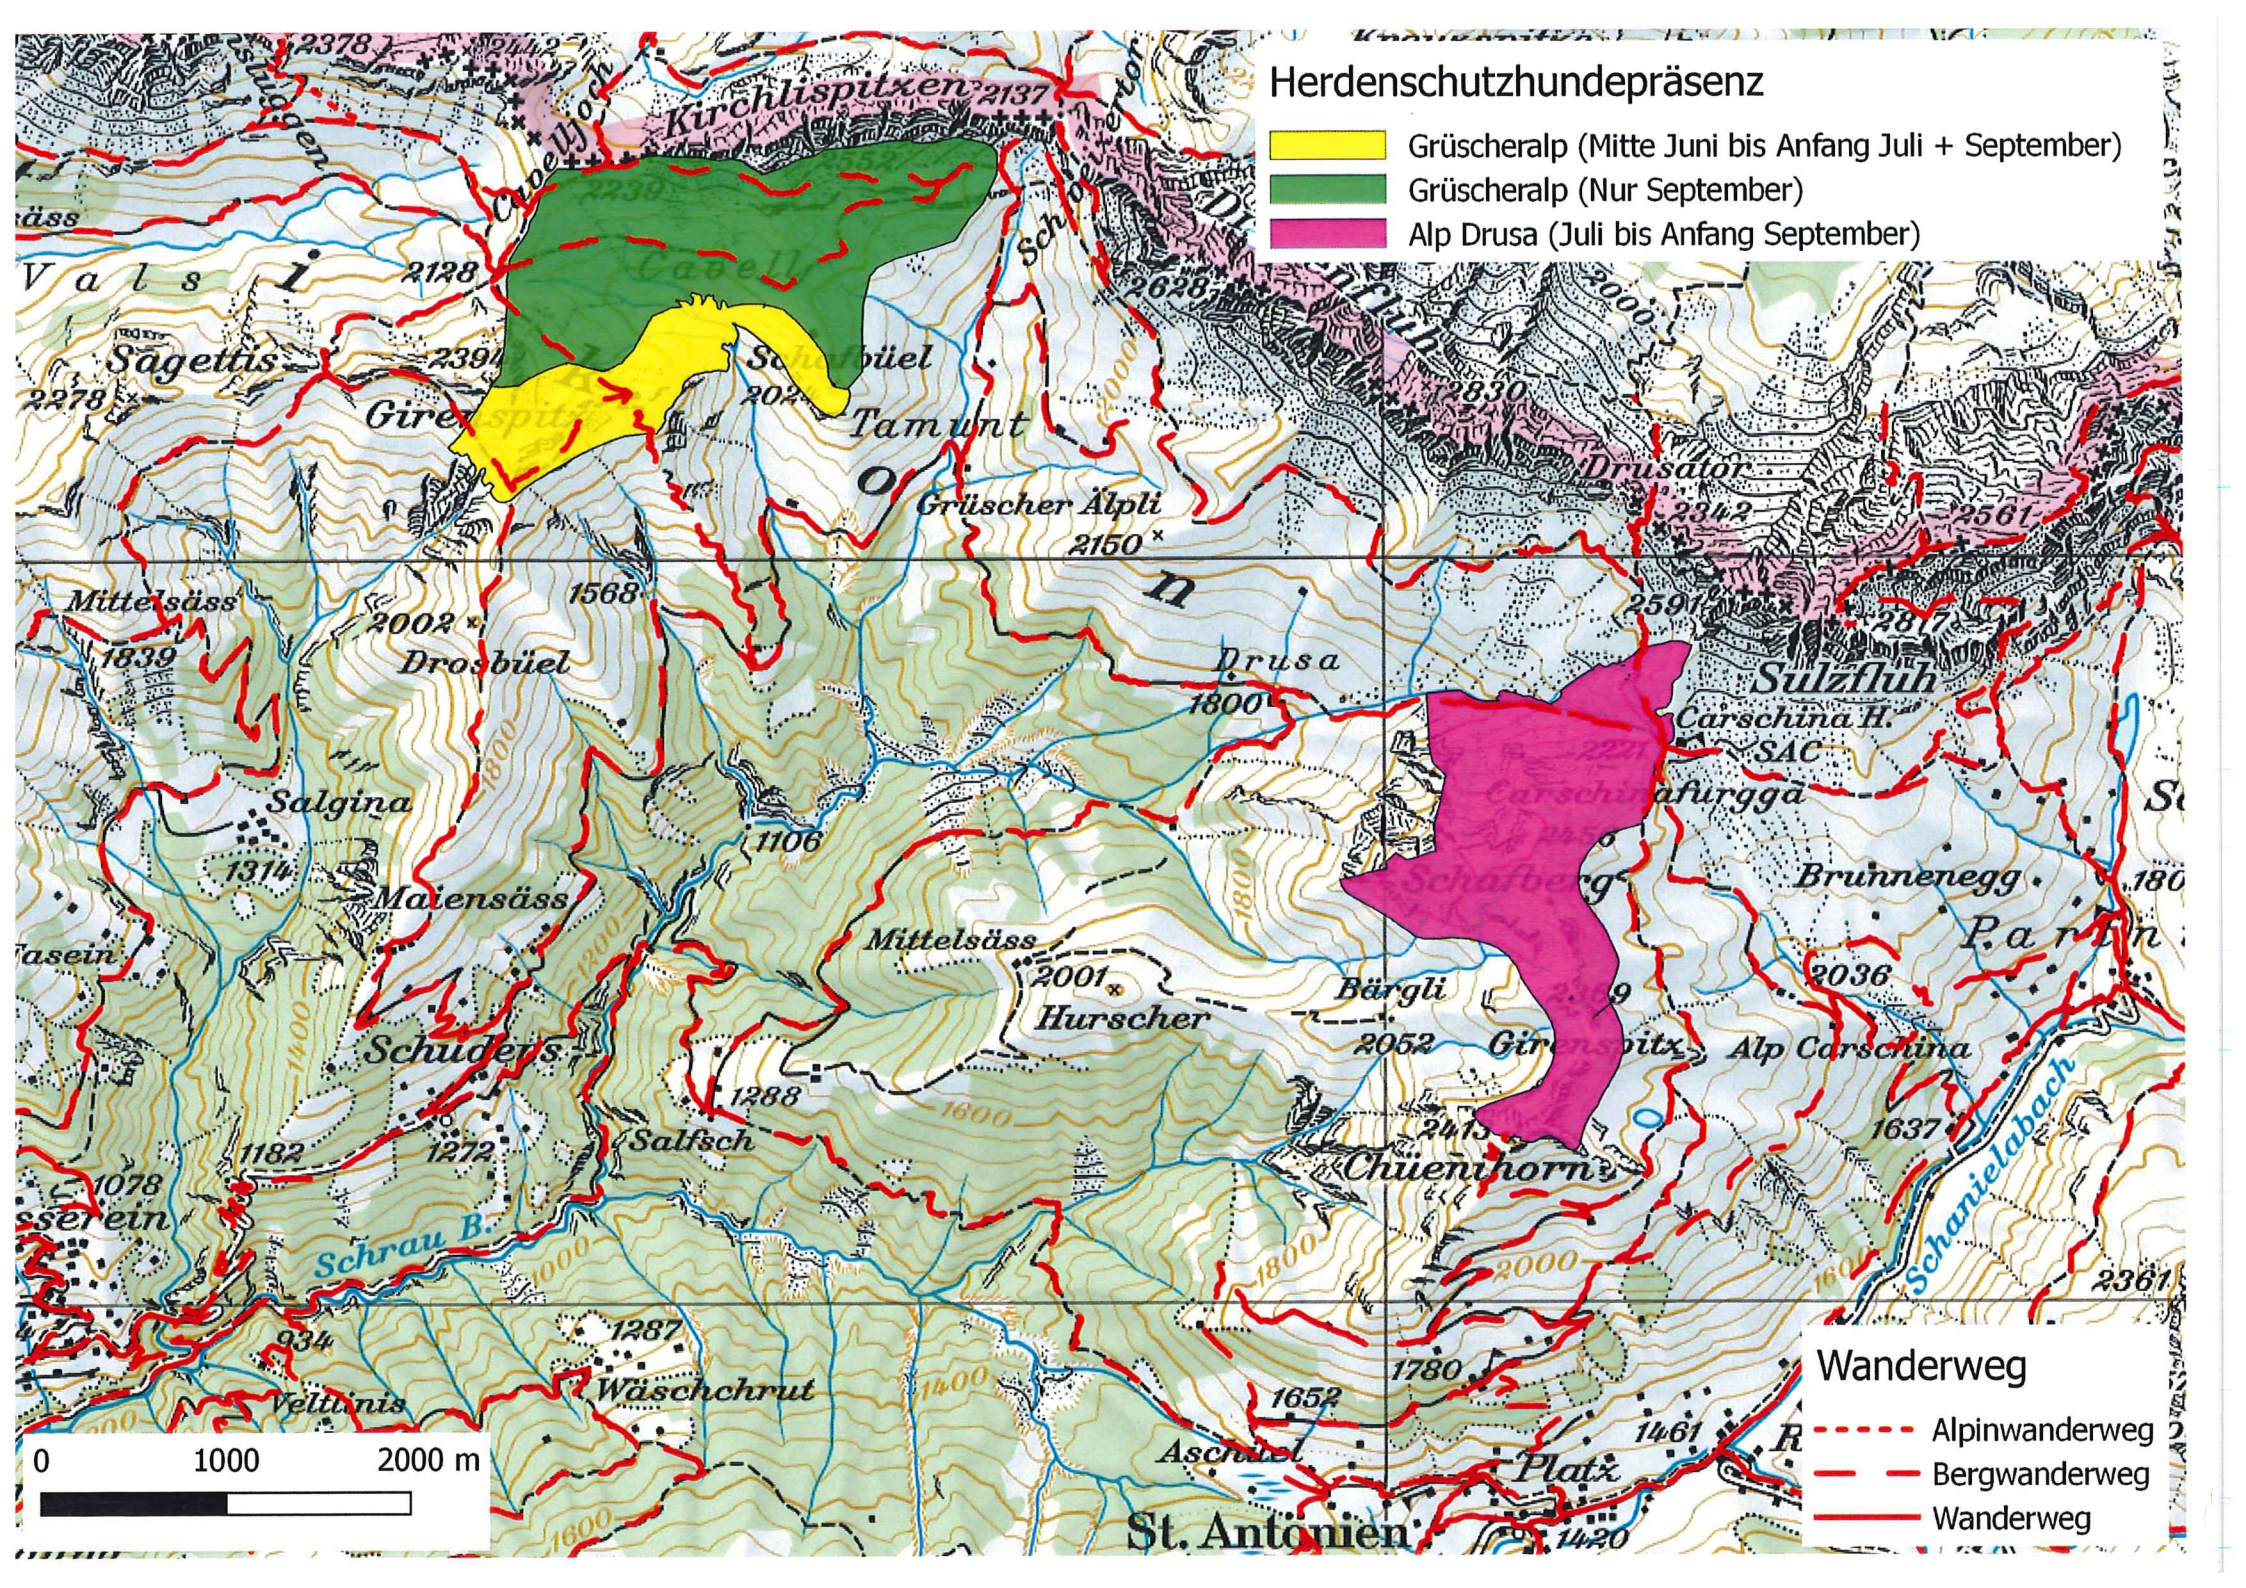

Herdenschutzhundepresenz

- Grüscheralp (Mitte Juni bis Anfang Juli + September)
- Grüscheralp (Nur September)
- Alp Drusa (Juli bis Anfang September)

- Wanderweg
 - Alpinwanderweg
 - Bergwanderweg
 - Wanderweg